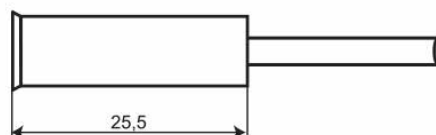

MC 340

Magnetkontakt för infällnad, NC

Produktdetaljer:

Monteringssätt	Infälld
Kontaktfunktion	NC
Godkännanden	EN 50131-2-6 Grade 2, Class IIIA, VdS G 196670 Class B, INCERT B-582-0013, SBSC 9-200, Class 1/2, NBÚ CZ Typ 2, NBÚ SK Typ 2
Kontaktdata	48 VDC / 500 mA / 10 VA
Borrdiameter mm	8
Magnettyp	Alnico 5
Sluter (trä) mm	21
Sluter (metal) mm	X
Sabotageskydd	Ja
Anslutning	Kabel
Kapsling	ABS Plast
Färg	Vit
Arbetstemperatur	-40°C - +70°C
Kapslingsklass	IP 67
Mått kontakt del (L x Ø) mm	26 x 9
Mått magnet del (L x Ø) mm	26 x 9

MC 340 är en universell magnetkontakt med NC funktion som kan användas både i larm och passersystem för bevakning av t.ex. dörrar, grindar och fönster mot obehörig öppning. Både kontakt- och magnetdelen är i vattentät (IP 67) plastkapsling med flänsar vilket möjliggör enkel montering i trä utan några extra tillbehör. Det omfattade utbudet av installationstillbehör gör att det är enkelt att montera kontakten både infällt och utanpåliggande även på metall och andra material.