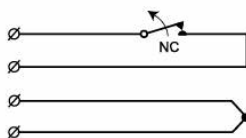

MC 340

Magnetkontakt för infällnad, NC

Produktdetaljer:

Monteringssätt	Infälld
Kontaktfunktion	NC
Godkännanden	EN 50131-2-6 Grade 2, Class IIIA, VdS G 196670 Class B, INCERT B-582-0013, SBSC 9-200, Class 1/2, NBÚ CZ Typ 2, NBÚ SK Typ 2
Kontaktdata	48 VDC / 500 mA / 10 VA
Borrdiameter mm	8
Magnettyp	Alnico 5
Sluter (trä) mm	21
Sluter (metal) mm	X
Sabotageskydd	Ja
Anslutning	Kabel
Kapsling	ABS Plast
Färg	Vit
Arbetstemperatur	-40°C - +70°C
Kapslingsklass	IP 67
Mått kontakt del (L x Ø) mm	26 x 9
Mått magnet del (L x Ø) mm	26 x 9

MC 340 är en universell magnetkontakt med NC funktion som kan användas både i larm och passersystem för bevakning av t.ex. dörrar, grindar och fönster mot obehörig öppning. Både kontakt- och magnetdelen är i vattentät (IP 67) plastkapsling med flänsar vilket möjliggör enkel montering i trä utan några extra tillbehör. Det omfattade utbudet av installationstillbehör gör att det är enkelt att montera kontakten både infällt och utanpåliggande även på metall och andra material.