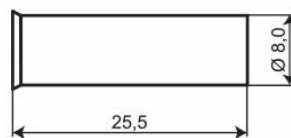

MC 340

Magnetkontakt för infällnad, NC

Produktdetaljer:

Monteringssätt	Infälld
Kontaktfunktion	NC
Godkännanden	EN 50131-2-6 Grade 2, Class IIIA, VdS G 196670 Class B, INCERT B-582-0013, SBSC 9-200, Class 1/2, NBÚ CZ Typ 2, NBÚ SK Typ 2
Kontaktdata	48 VDC / 500 mA / 10 VA
Borrdiameter mm	8
Magnettyp	Alnico 5
Sluter (trä) mm	21
Sluter (metal) mm	X
Sabotageskydd	Ja
Anslutning	Kabel
Kapsling	ABS Plast
Färg	Vit
Arbetstemperatur	-40°C - +70°C
Kapslingsklass	IP 67
Mått kontakt del (L x Ø) mm	26 x 9
Mått magnet del (L x Ø) mm	26 x 9

MC 340 är en universell magnetkontakt med NC funktion som kan användas både i larm och passersystem för bevakning av t.ex. dörrar, grindar och fönster mot obehörig öppning. Både kontakt- och magnetdelen är i vattentät (IP 67) plastkapsling med flänsar vilket möjliggör enkel montering i trä utan några extra tillbehör. Det omfattade utbudet av installationstillbehör gör att det är enkelt att montera kontakten både infällt och utanpåliggande även på metall och andra material.